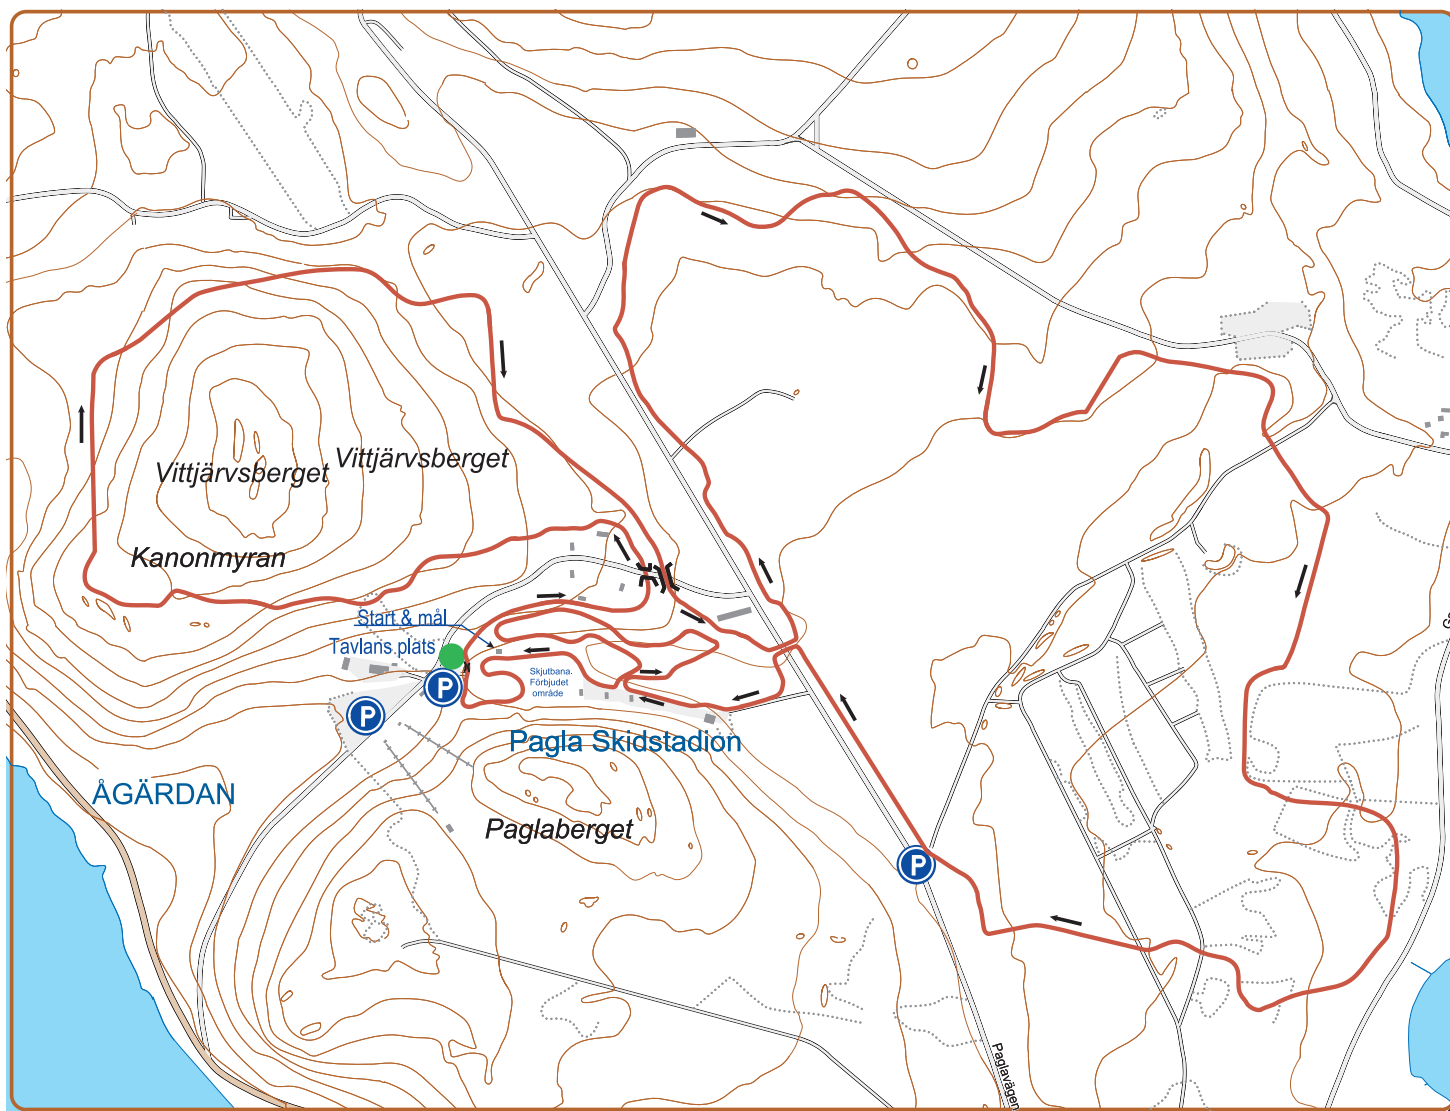

# Längd 12 029 km

Längd 12029 m  
Total stigning 151 m  
Total fallhöjd 152 m

Höjd startpunkt 45 m  
Höjd slutpunkt 45 m

Höjdskala 10  
Lägsta nivå 9 m  
Högsta nivå 104 m