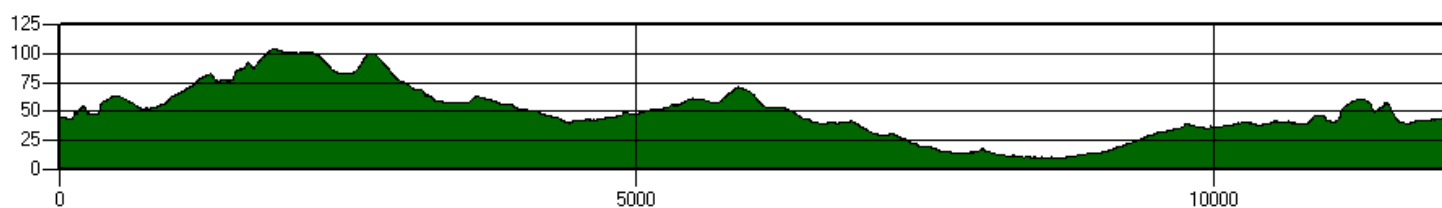

# Längd 12 029 km

Längd 12029 m  
Total stigning 151 m  
Total fallhöjd 152 m

Höjd startpunkt 45 m  
Höjd slutpunkt 45 m

Höjdskala 10  
Lägsta nivå 9 m  
Högsta nivå 104 m