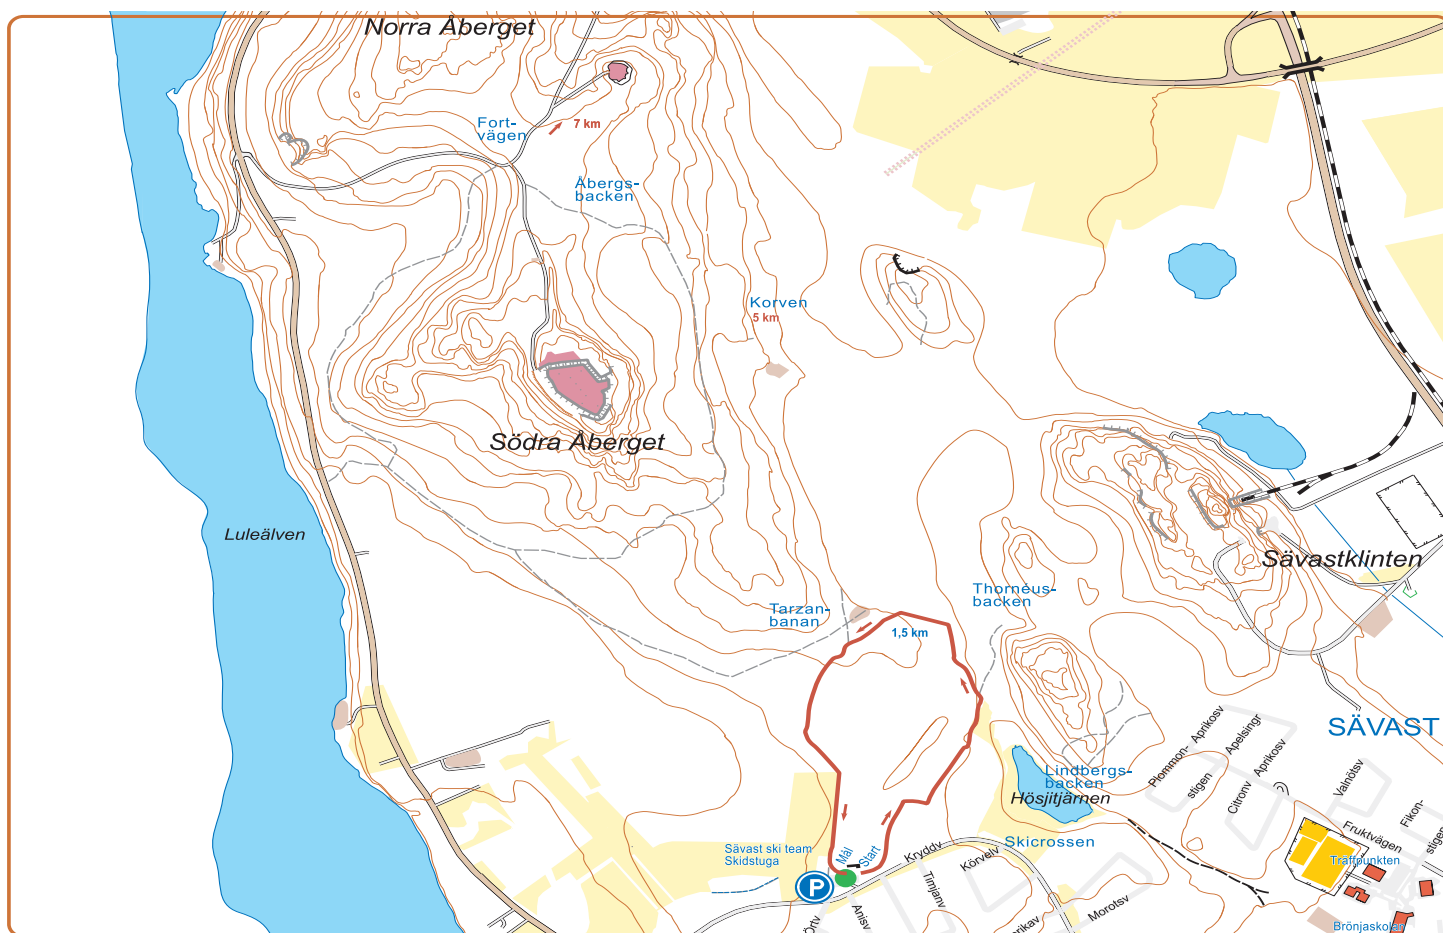

Längd 1,704 km

Längd 1704 m
Total stigning 10 m
Total fallhöjd 10 m

Höjd startpunkt 22 m
Höjd slutpunkt 22 m

Höjdskala 10
Lägsta nivå 15 m
Högsta nivå 30 m