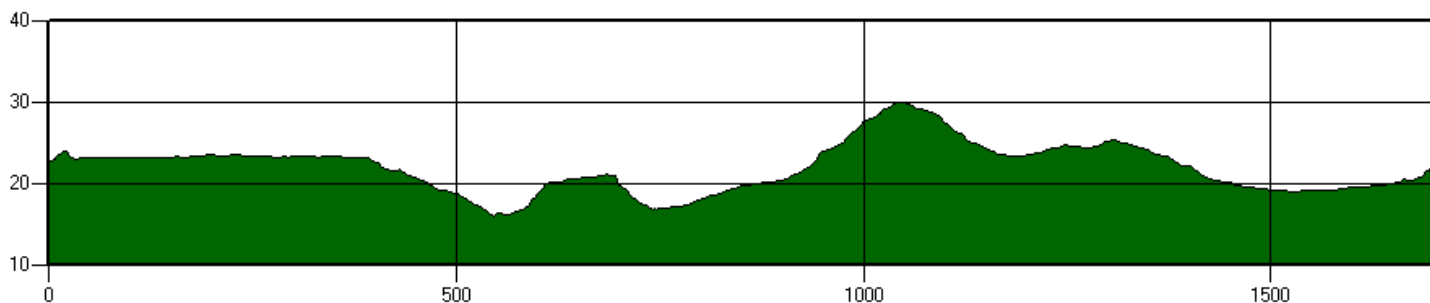

Längd 1,704 km

Längd 1704 m
Total stigning 10 m
Total fallhöjd 10 m

Höjd startpunkt 22 m
Höjd slutpunkt 22 m

Höjdskala 10
Lägsta nivå 15 m
Högsta nivå 30 m