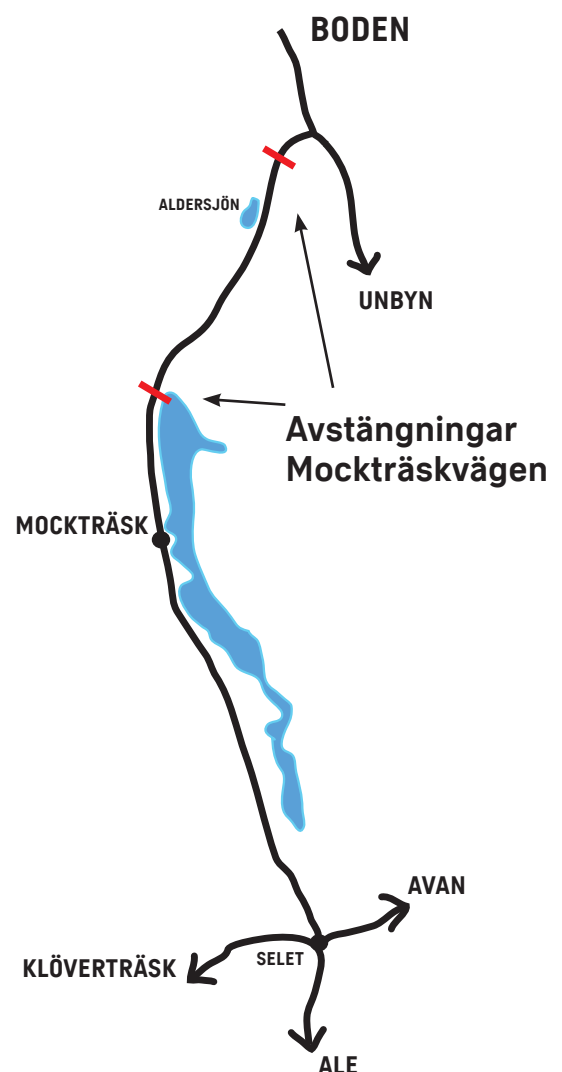

ARTILLERIREGEMENTET INFORMERAR

ÖKAD MILITÄR VERKSAMHET

SKARP ARTILLERISKJUTNING 22-25 FEBRUARI SAMT 27 FEBRUARI-1 MARS

Under perioderna sker en ökad militär aktivitet både på, och i anslutning till, Boden Södra skjutfält, Paglaområdet, Kusträsk samt Brännberg (Kilen).

Soldater och fordon kommer att trafikera vägar samt röra sig i terrängen. Ökat buller samt störningar i trafiken kan förekomma. Undvik om möjligt att färdas i terrängen. Respektera vägbommar och varningsskyltar.

MOCKTRÄSKVÄGEN AVSTÄNGD 27 FEBRUARI 08:30-22:00 SAMT 1 MARS 08:30-15:30

På grund av ökad bullerrisk vid artilleriskjutningarna stänger vi Mockträskvägen under 27 februari och 1 mars.

Avstängningen sker med stöd av militära vägtrafikförordningen. Eventuella utryckningsfordon kommer att kunna passera.

Frågor om vägavstängningen eller övningsverksamheten? Kontakta övningsledare Johan Karlman, 070-309 00 64

FÖRSVARSMAKTEN

ARTILLERIREGEMENTET